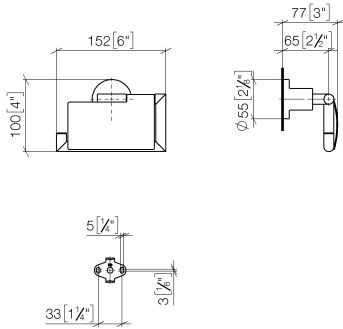

83 510 892

- width 152mm
- height 100 mm
- rosette Ø 55 mm
- 77mm projection

	Brushed Dark Platinum	83 510 892-99
	Chrome	83 510 892-00
	Brushed Platinum	83 510 892-06
	Platinum	83 510 892-08
	Dark Chrome	83 510 892-19
	Brushed Durabronze (23kt Gold)	83 510 892-28
	Matte Black	83 510 892-33
	Brushed Champagne (22kt Gold)	83 510 892-46
	Champagne (22kt Gold)	83 510 892-47
	Brushed Chrome	83 510 892-93

83 510 892

mm [inches]

83 510 892

Parts for other finishes can be found here: [Chrome](#)

Spare parts list

No.	Item Number	Name	Quantity used	Delivery time
1	05 17 20 739 00 90	fixing set	1	2
2	09 30 30 071 90	screw	1	2
3	09 30 11 046 90	disc	1	2
4	08 17 89 505-99	holder	1	30
5	04 31 11 113 00 90	pin	1	2
6	05 17 89 553 00-99	holder	1	30
7	90 31 11 038 00 90	pin	2	2
8	08 11 02 514-99	lid	1	30
9	90 28 22 641 00-99	holder	1	30